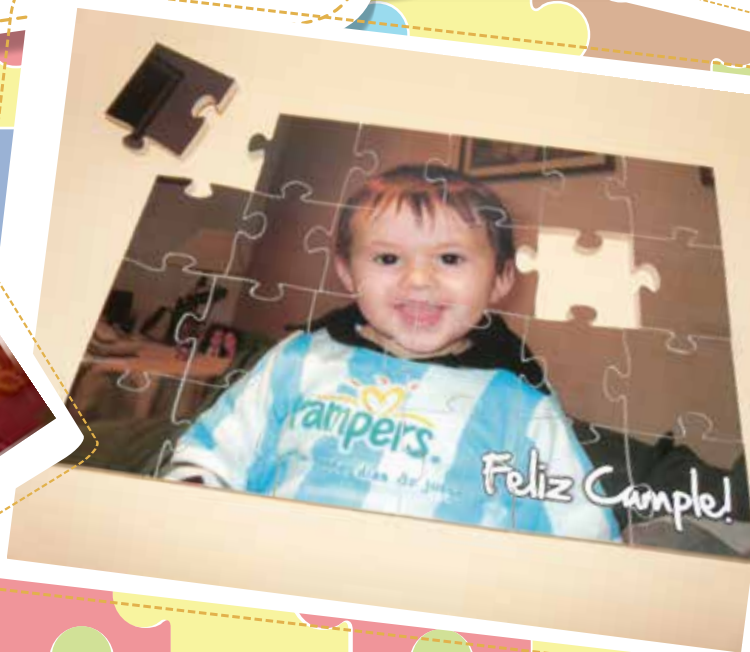

Lata cilindrada personalizada

Incluye packaging
personalizado

\$450

PUZZLE PERSONALIZADO

Envíanos
tu foto o diseño!

Rompecabezas
DE MADERA DE
24 piezas!

ROMPECABEZAS DE MADERA A5 DE 24 PIEZAS EN CAJA

Caja
Premium